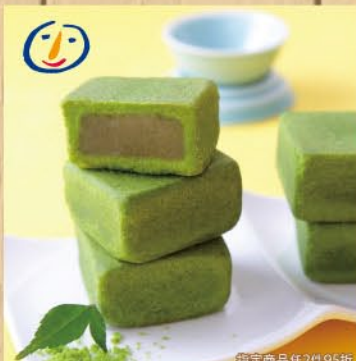

喜憨兒 海洋天使中秋禮盒

規 格：抹茶鳳梨酥*10
熱 量：444.9大卡/100g
保存期限：40天
取 貨 日：8/20起

指定商品任2件95折

399元

大單 常溫 店配 限量 D+5